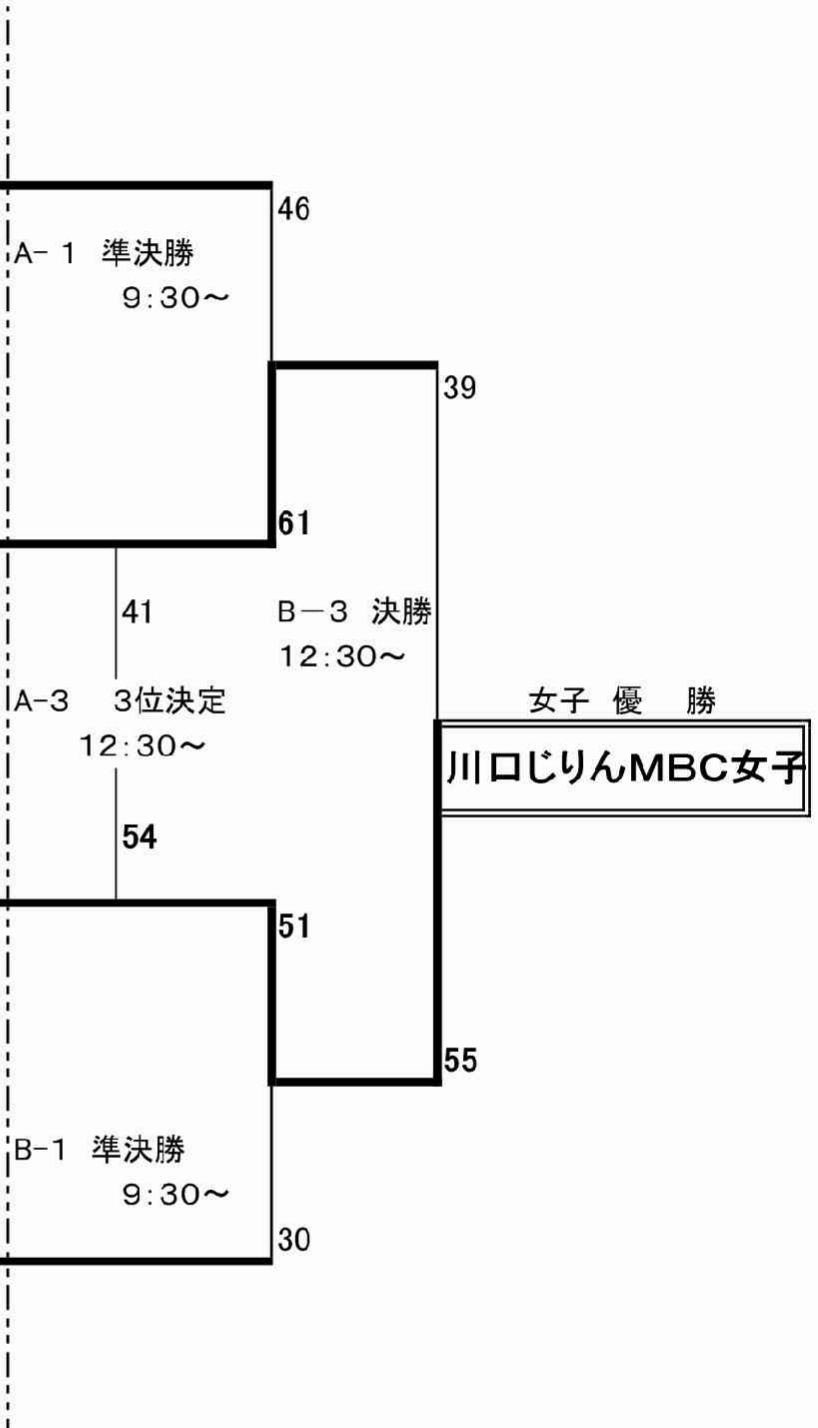

平成21年度 埼玉県スポーツ少年団第28回ミニバスケットボール交流大会(女子)

7/4(土)

第1日目 ひだかアリーナ(日高市文化体育館)

7/5(日)

第2日目 狭山市民総合体育館

WAブロック

WA	西部①(入間市)	○45
1	金子パイレーツ	●32
WA	北部②(吉見町)	○55
2	吉見西ウイングス	●46
WA	東部①(越谷市)	○50
3	越谷ファイン	●38

※ゴールアベレージによる

WBブロック

WB	中部①(中央区)	○66
1	与野南女子ミニバス	○70
WB	西部④(川越市)	●32
2	川越エルフ	●40
WB	南部②(上尾市)	○51
3	ガリバージュニア	●22

WCブロック

WC	南部①(川口市)	○63
1	川口じりんMBC	○69
WC	東部②(越谷市)	●29
2	大間野ボンバーズ	○37
WC	西部②(越生町)	●30
3	越生エンドレス	●17

WDブロック

WD	北部①(本庄市)	○58
1	児玉ミニバス	○53
WD	西部③(入間市)	●30
2	リベルタ	●37
WD	中部②(大宮区)	○57
3	大宮中川ミニバス	●48

一部団名を省略しています。

- 優勝 川口じりんMBC女子
- 準優勝 与野南女子ミニバスケットボールスポーツ少年団
- 第三位 児玉ミニバスケットボールクラブ
- 第四位 吉見西ウイングス