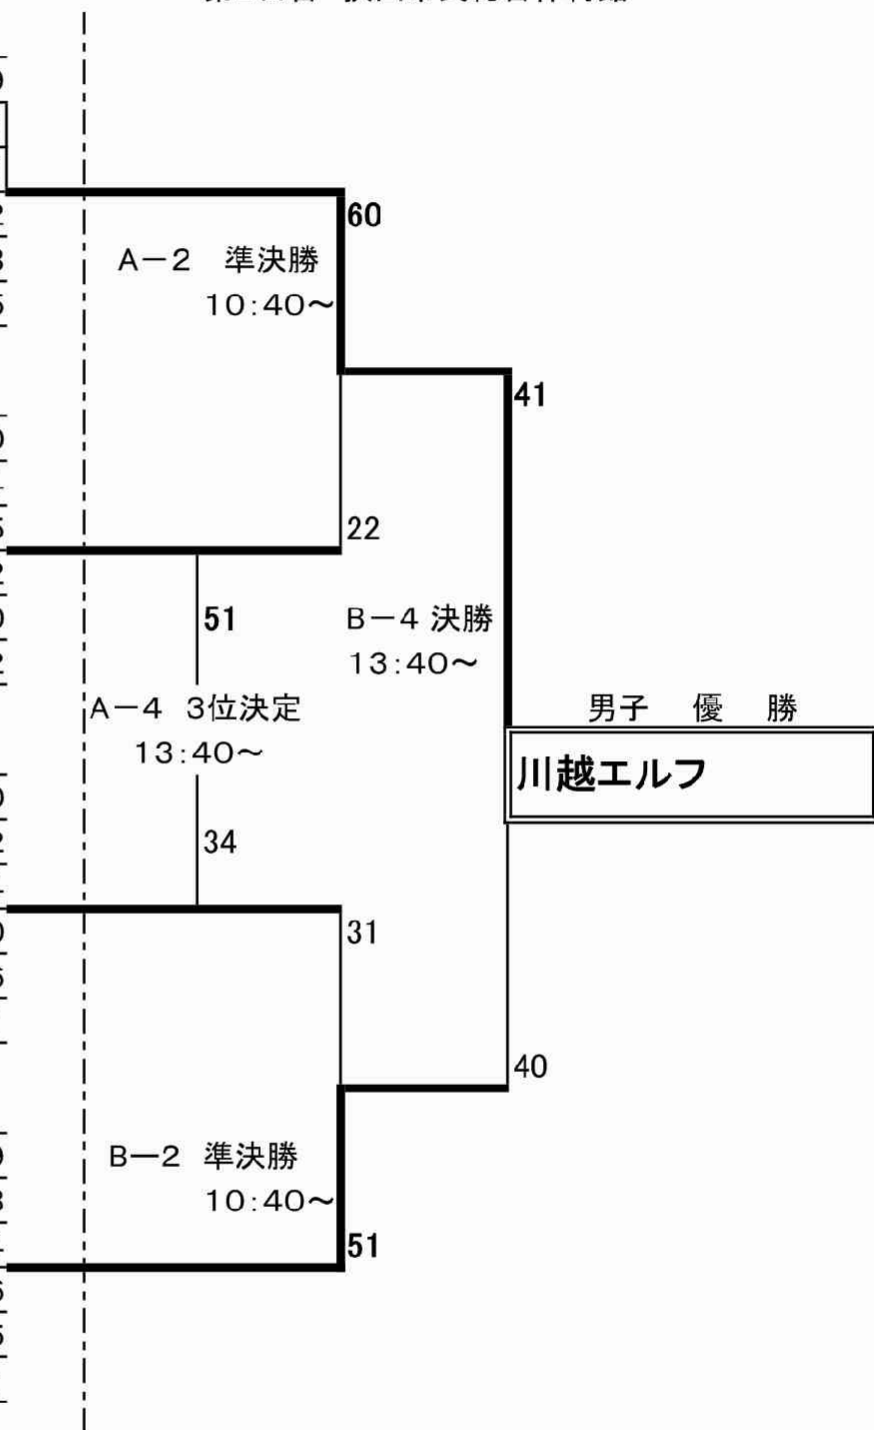

MCブロック

MC	東部①(吉川市)	●30
1	吉川ミニバス	●32
MC	北部②(上里町)	○44
2	上里ミニバス	○50
MC	西部③(坂戸市)	●46
3	坂戸ロケッツ	○31

MDブロック

MD	中部①(浦和区)	●39
1	仲本ミニバス	○53
MD	西部②(川越市)	●24
2	武蔵野ミニバス	●16
MD	南部②(新座市)	○65
3	新座新開	○41

7/5(日)

第2日目 狭山市民総合体育館

一部団名を省略しています。

- 優勝 川越エルフ
- 準優勝 新座新開スポーツ少年団
- 第三位 鳩ヶ谷桜
- 第四位 上里ミニバスケットボールスポーツ少年団

平成21年度 埼玉県スポーツ少年団第28回ミニバスケットボール交流大会(女子)

7/4(土)

第1日目 ひだかアリーナ(日高市文化体育館)

7/5(日)

第2日目 狭山市民総合体育館

WAブロック