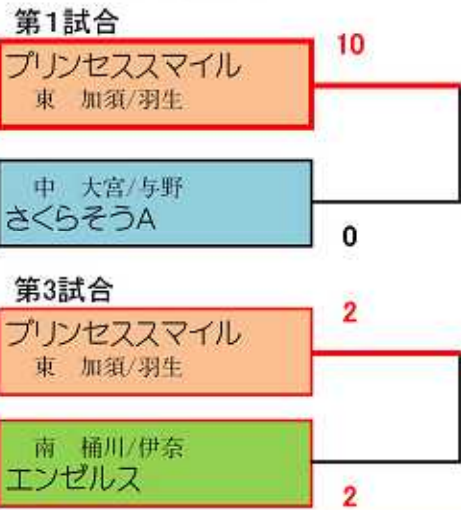

第6回埼玉県スポーツ少年団女子団員軟式野球交流大会 結果

1. フラワースタジアム

2. 上谷多目的グラウンド

3. 吹上野球場

4. 吹上総合運動場A

5. 吹上総合運動場B

6. 川里中央公園野球場

7. 川里中央公園野球場A

川里中央公園野球場 第2試合

川里中央公園野球場A 第2試合