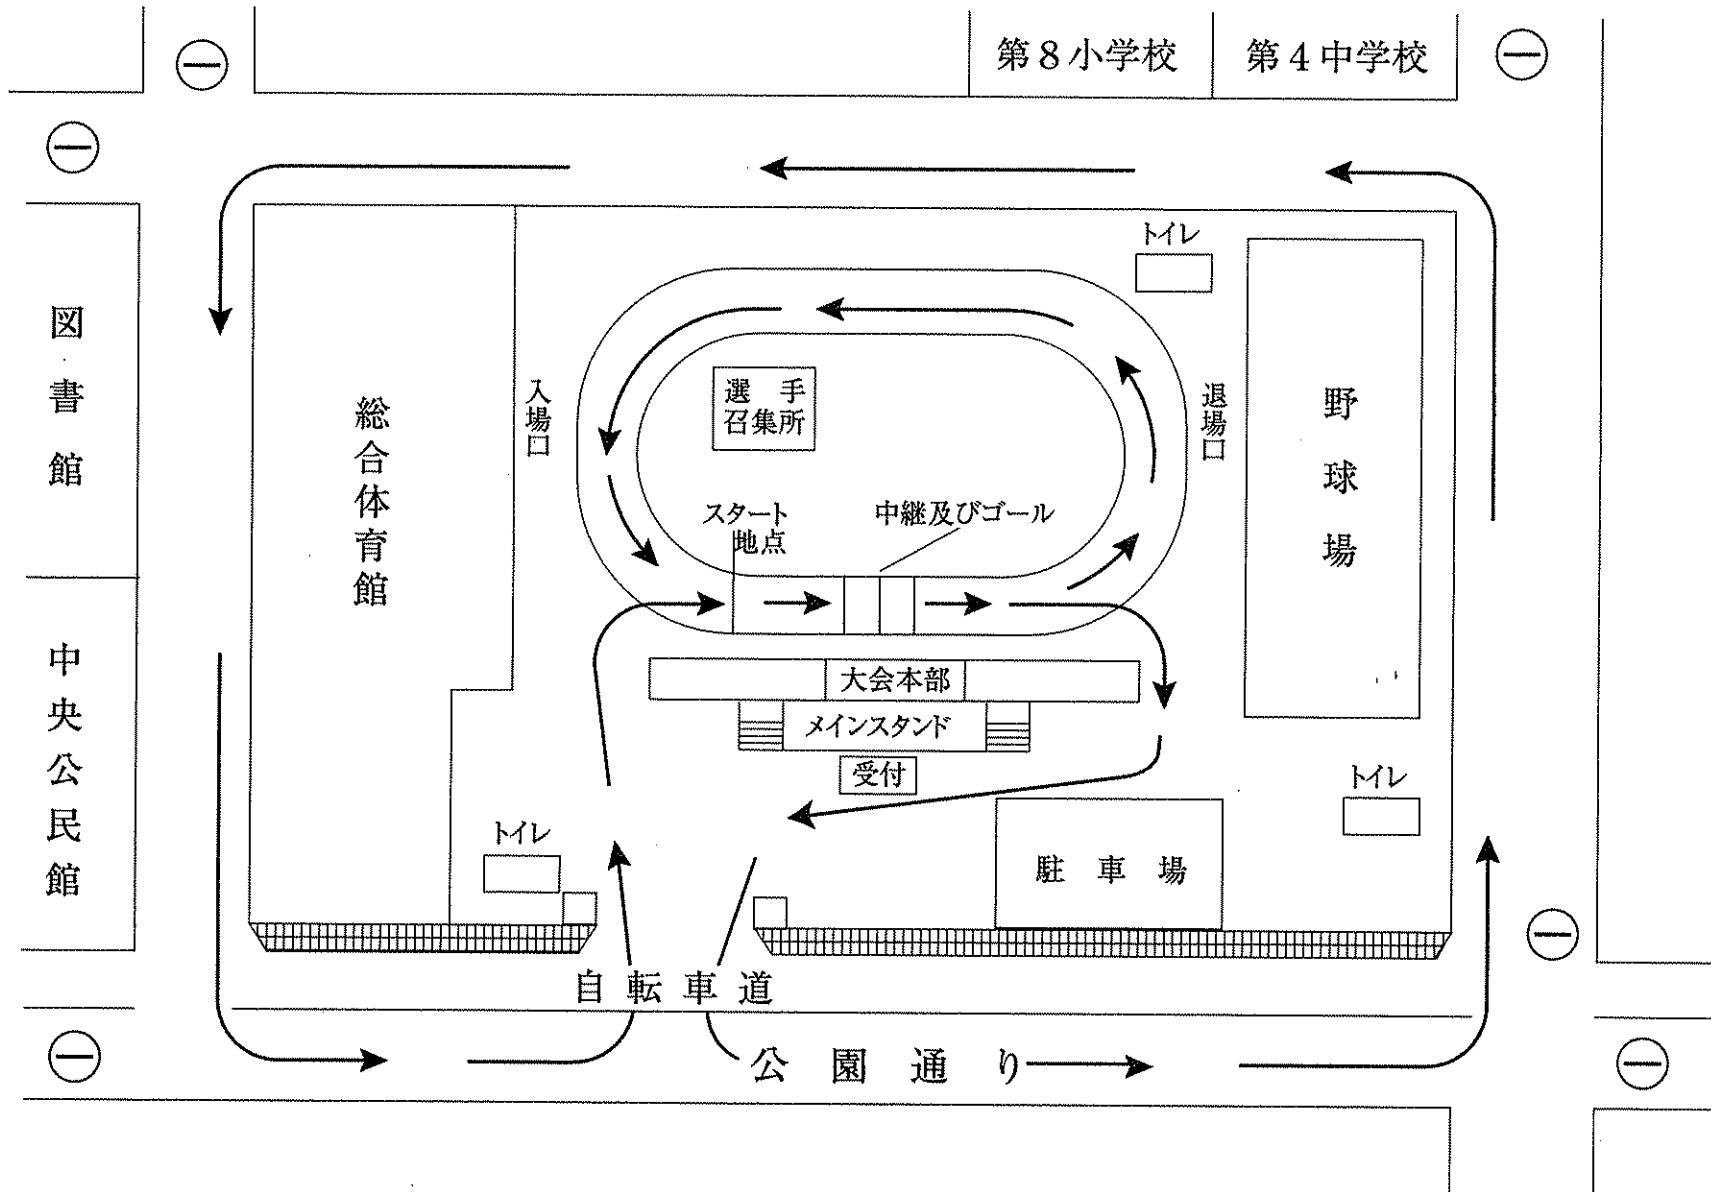

第27回埼玉県スポーツ少年団駅伝競走大会コース略図

第1区	2,136m	第4区	1,686m
第2区	1,686m	第5区	〃
第3区	〃	第6区	〃

(朝霞市中央公園陸上競技場周辺周回コース) 総距離 10,566m

第8小学校

第4中学校