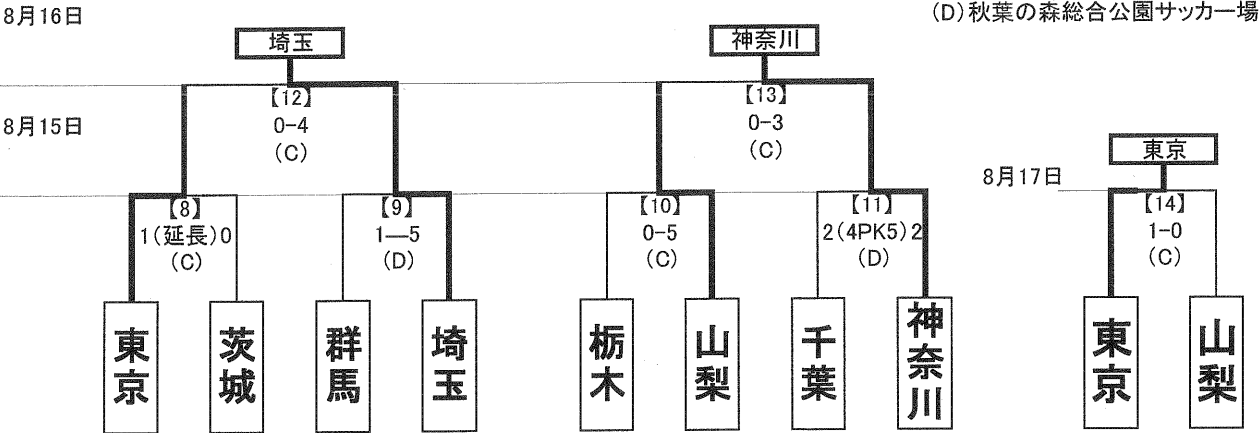

第70回国民体育大会 関東ブロック大会サッカー競技 組み合わせ

記録報告責任者
 (公財)埼玉県サッカー協会 広報委員長 荒川裕治

【成年男子】 本大会出場……群馬、千葉、東京

会場：(A)熊谷スポーツ文化公園陸上競技場
 (B)熊谷スポーツ文化公園補助陸上競技場

【女子】 本大会出場……埼玉、神奈川、東京

会場：(C)浦和駒場スタジアム
 (D)秋葉の森総合公園サッカー場

【少年男子】 本大会出場……山梨、神奈川、茨城、東京

会場：(E)埼玉スタジアム2002第2グラウンド
 (F)埼玉スタジアム2002第3グラウンド

U-16リーグ結果

Aブロック	1位	茨城	2位	神奈川	3位	栃木	4位	群馬
Bブロック	1位	東京	2位	山梨	3位	埼玉	4位	千葉

※【 】数字はマッチナンバー