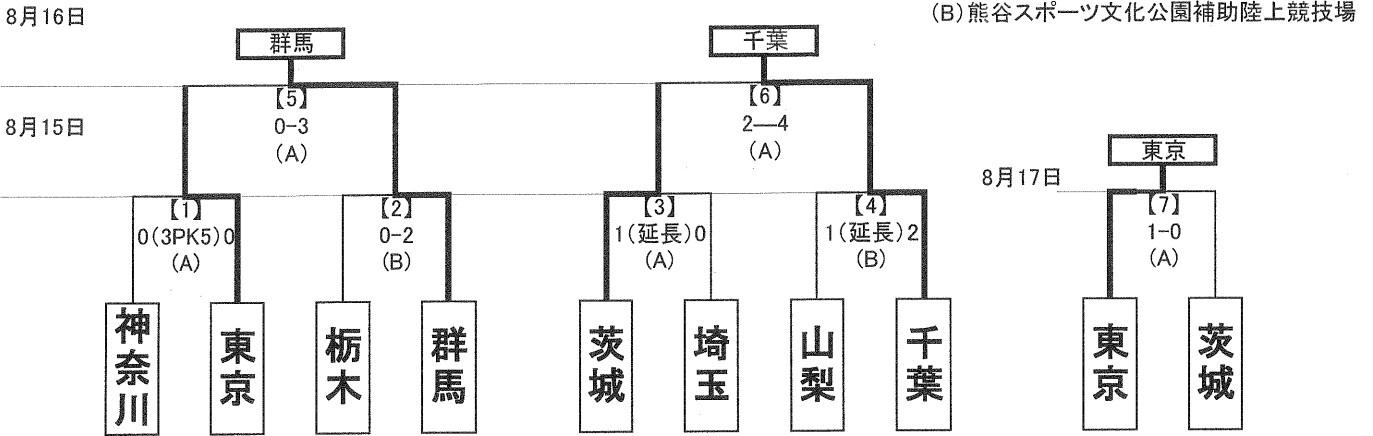

第70回国民体育大会 関東ブロック大会サッカー競技 組み合わせ

記録報告責任者
 (公財)埼玉県サッカー協会 広報委員長 荒川裕治

【成年男子】 本大会出場……群馬、千葉、東京

会場：(A)熊谷スポーツ文化公園陸上競技場
 (B)熊谷スポーツ文化公園補助陸上競技場

【女子】 本大会出場……埼玉、神奈川、東京

会場：(C)浦和駒場スタジアム
 (D)秋葉の森総合公園サッカー場

【少年男子】 本大会出場……山梨、神奈川、茨城、東京

会場：(E)埼玉スタジアム2002第2グラウンド
 (F)埼玉スタジアム2002第3グラウンド

U-16リーグ結果

Aブロック	1位	茨城	2位	神奈川	3位	栃木	4位	群馬
Bブロック	1位	東京	2位	山梨	3位	埼玉	4位	千葉

※【 】数字はマッチナンバー