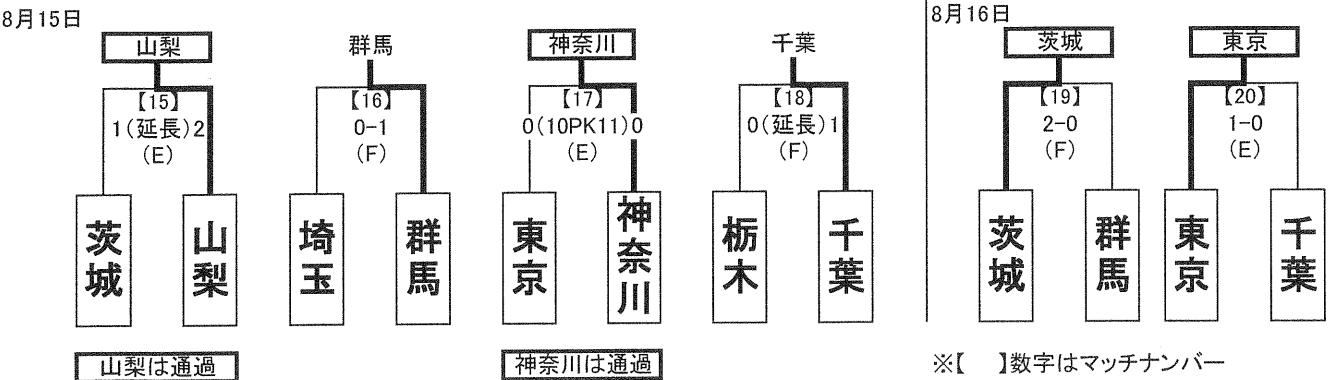

第70回国民体育大会 関東ブロック大会サッカー競技 組み合わせ

記録報告責任者
 (公財)埼玉県サッカー協会 広報委員長 荒川裕治

【成年男子】 本大会出場……群馬、千葉、東京

会場：(A)熊谷スポーツ文化公園陸上競技場
 (B)熊谷スポーツ文化公園補助陸上競技場

【女子】 本大会出場……埼玉、神奈川、東京

会場：(C)浦和駒場スタジアム
 (D)秋葉の森総合公園サッカー場

【少年男子】 本大会出場……山梨、神奈川、茨城、東京

会場：(E)埼玉スタジアム2002第2グラウンド
 (F)埼玉スタジアム2002第3グラウンド

U-16リーグ結果

Aブロック	1位	茨城	2位	神奈川	3位	栃木	4位	群馬
Bブロック	1位	東京	2位	山梨	3位	埼玉	4位	千葉

※【 】数字はマッチナンバー