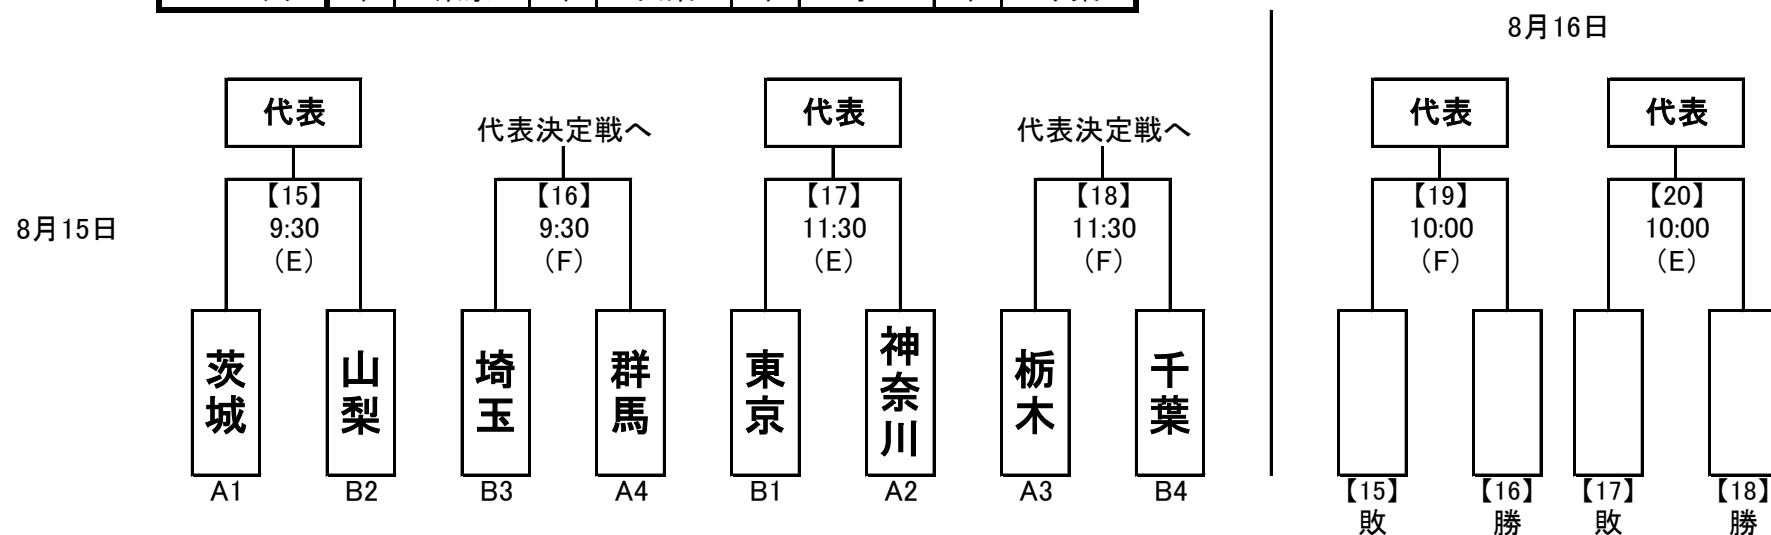

## 【女子】

## 【少年男子】

会場： (E)埼玉スタジアム2002第2グラウンド  
(F)埼玉スタジアム2002第3グラウンド

第3節終了時のU-16リーグ結果

Aブロック	1位	茨城	2位	神奈川	3位	栃木	4位	群馬
Bブロック	1位	東京	2位	山梨	3位	埼玉	4位	千葉

※【 】数字はマッチナンバー