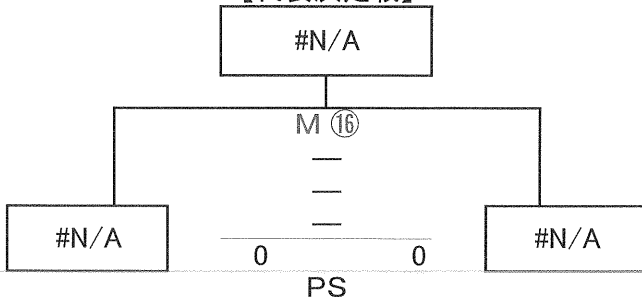

成年男子〔突破率 5/8〕

〔Aブロック〕 第1位本戦出場権獲得

	茨城県	群馬県	埼玉県	勝	負	得点	失点	点差	順位
茨城県	/	-	-			0	0	0	
		0 M⑩ 0 PS	0 M⑫ 0 PS						
群馬県	0 - 0	/	-			0	0	0	
	0 - 0		-						
	0 - 0		-						
	0 PS 0		0 M⑭ 0 PS						
埼玉県	0 - 0	0 - 0	/			0	0	0	
	0 - 0	0 - 0							
	0 - 0	0 - 0							
	0 PS 0	0 PS 0							

〔Bブロック〕 第1位本戦出場権獲得

	千葉県	神奈川県	山梨県	勝	負	得点	失点	点差	順位
千葉県	/	-	-			0	0	0	
		0 M⑪ 0 PS	0 M⑬ 0 PS						
神奈川県	0 - 0	/	-			0	0	0	
	0 - 0		-						
	0 - 0		-						
	0 PS 0		0 M⑮ 0 PS						
山梨県	0 - 0	0 - 0	/			0	0	0	
	0 - 0	0 - 0							
	0 - 0	0 - 0							
	0 PS 0	0 PS 0							

【代表決定戦】