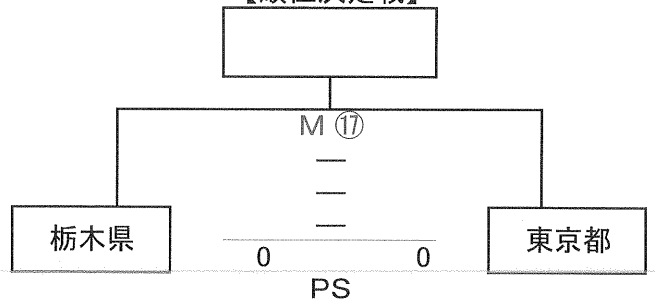

【順位決定戦】

通過県	順位決定	栃木県
	順位決定	東京都
	Aブロック1位	#N/A
	Bブロック1位	#N/A
	代表決定戦	#N/A