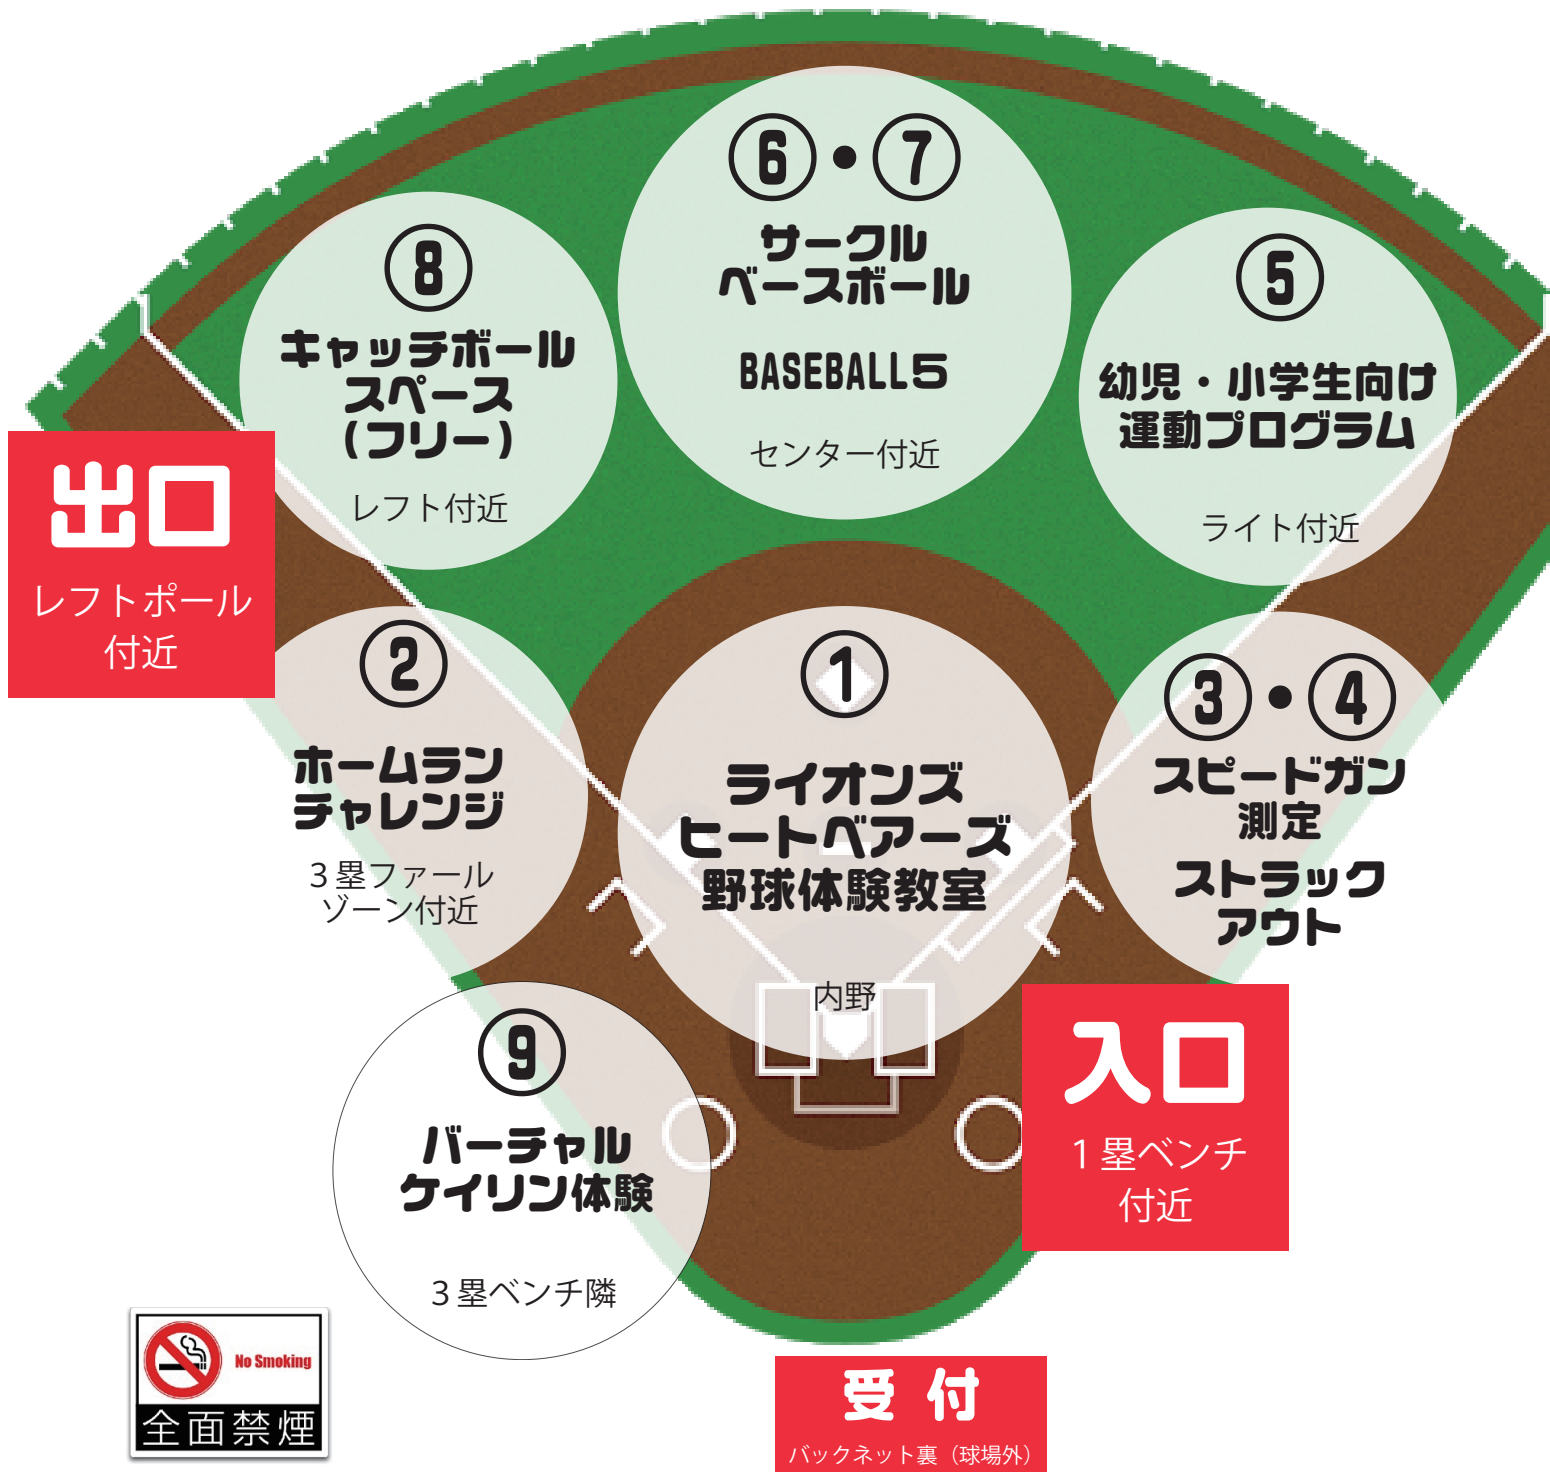

埼玉ボールパークフェスタ 会場（グラウンド内）案内図

トイレは、1塁側・3塁側それぞれの
ベンチ付近から、中にお入りください。

不明な点は、紺色のマスクをしている
スタッフへお声がけください。